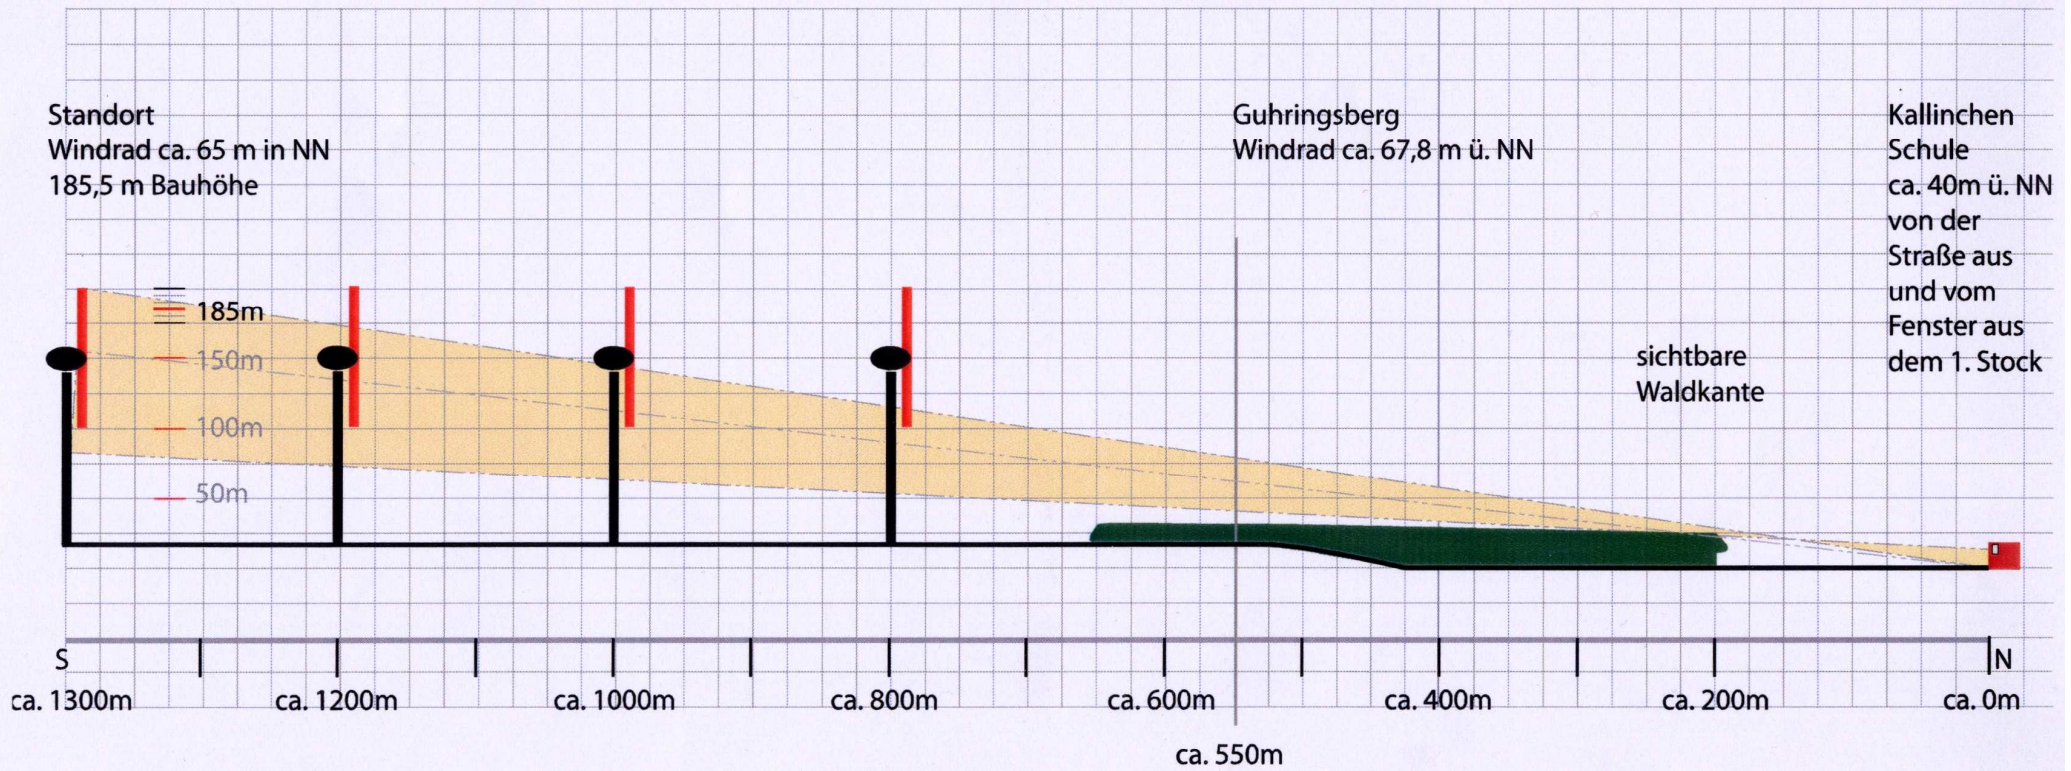

Sichtkanten Darstellung der Windräder bei 800 bis 1.300 Meter Abstand (4 Kästchen sind 100 m)

Quelle: BI gegen den Windpark Kallinchen